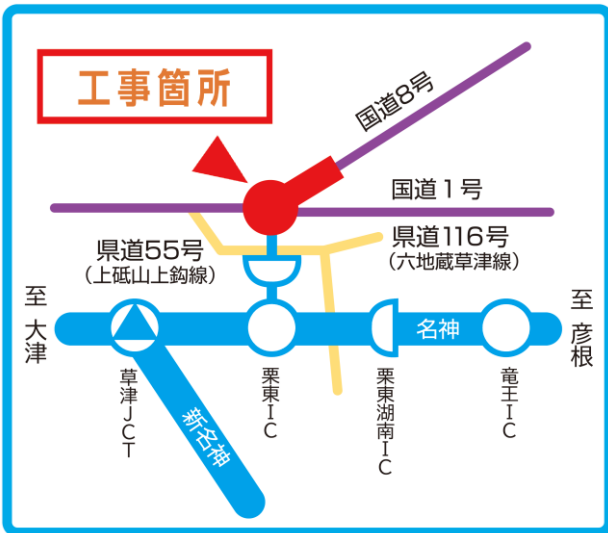

号外

2021年
10月5日

Safety Mail 号外

● 滋賀県警察本部交通企画課 ●

国道8号野洲栗東バイパス

栗東IC周辺道路 令和3年10月6日～ 通行経路が変わります

工事の進捗にあわせて、栗東IC周辺道路の交通規制(通行経路)が変わります。詳細は「滋賀国道事務所ホームページ」を確認して下さい。

野洲栗東バイパス工事に関するお問い合わせ