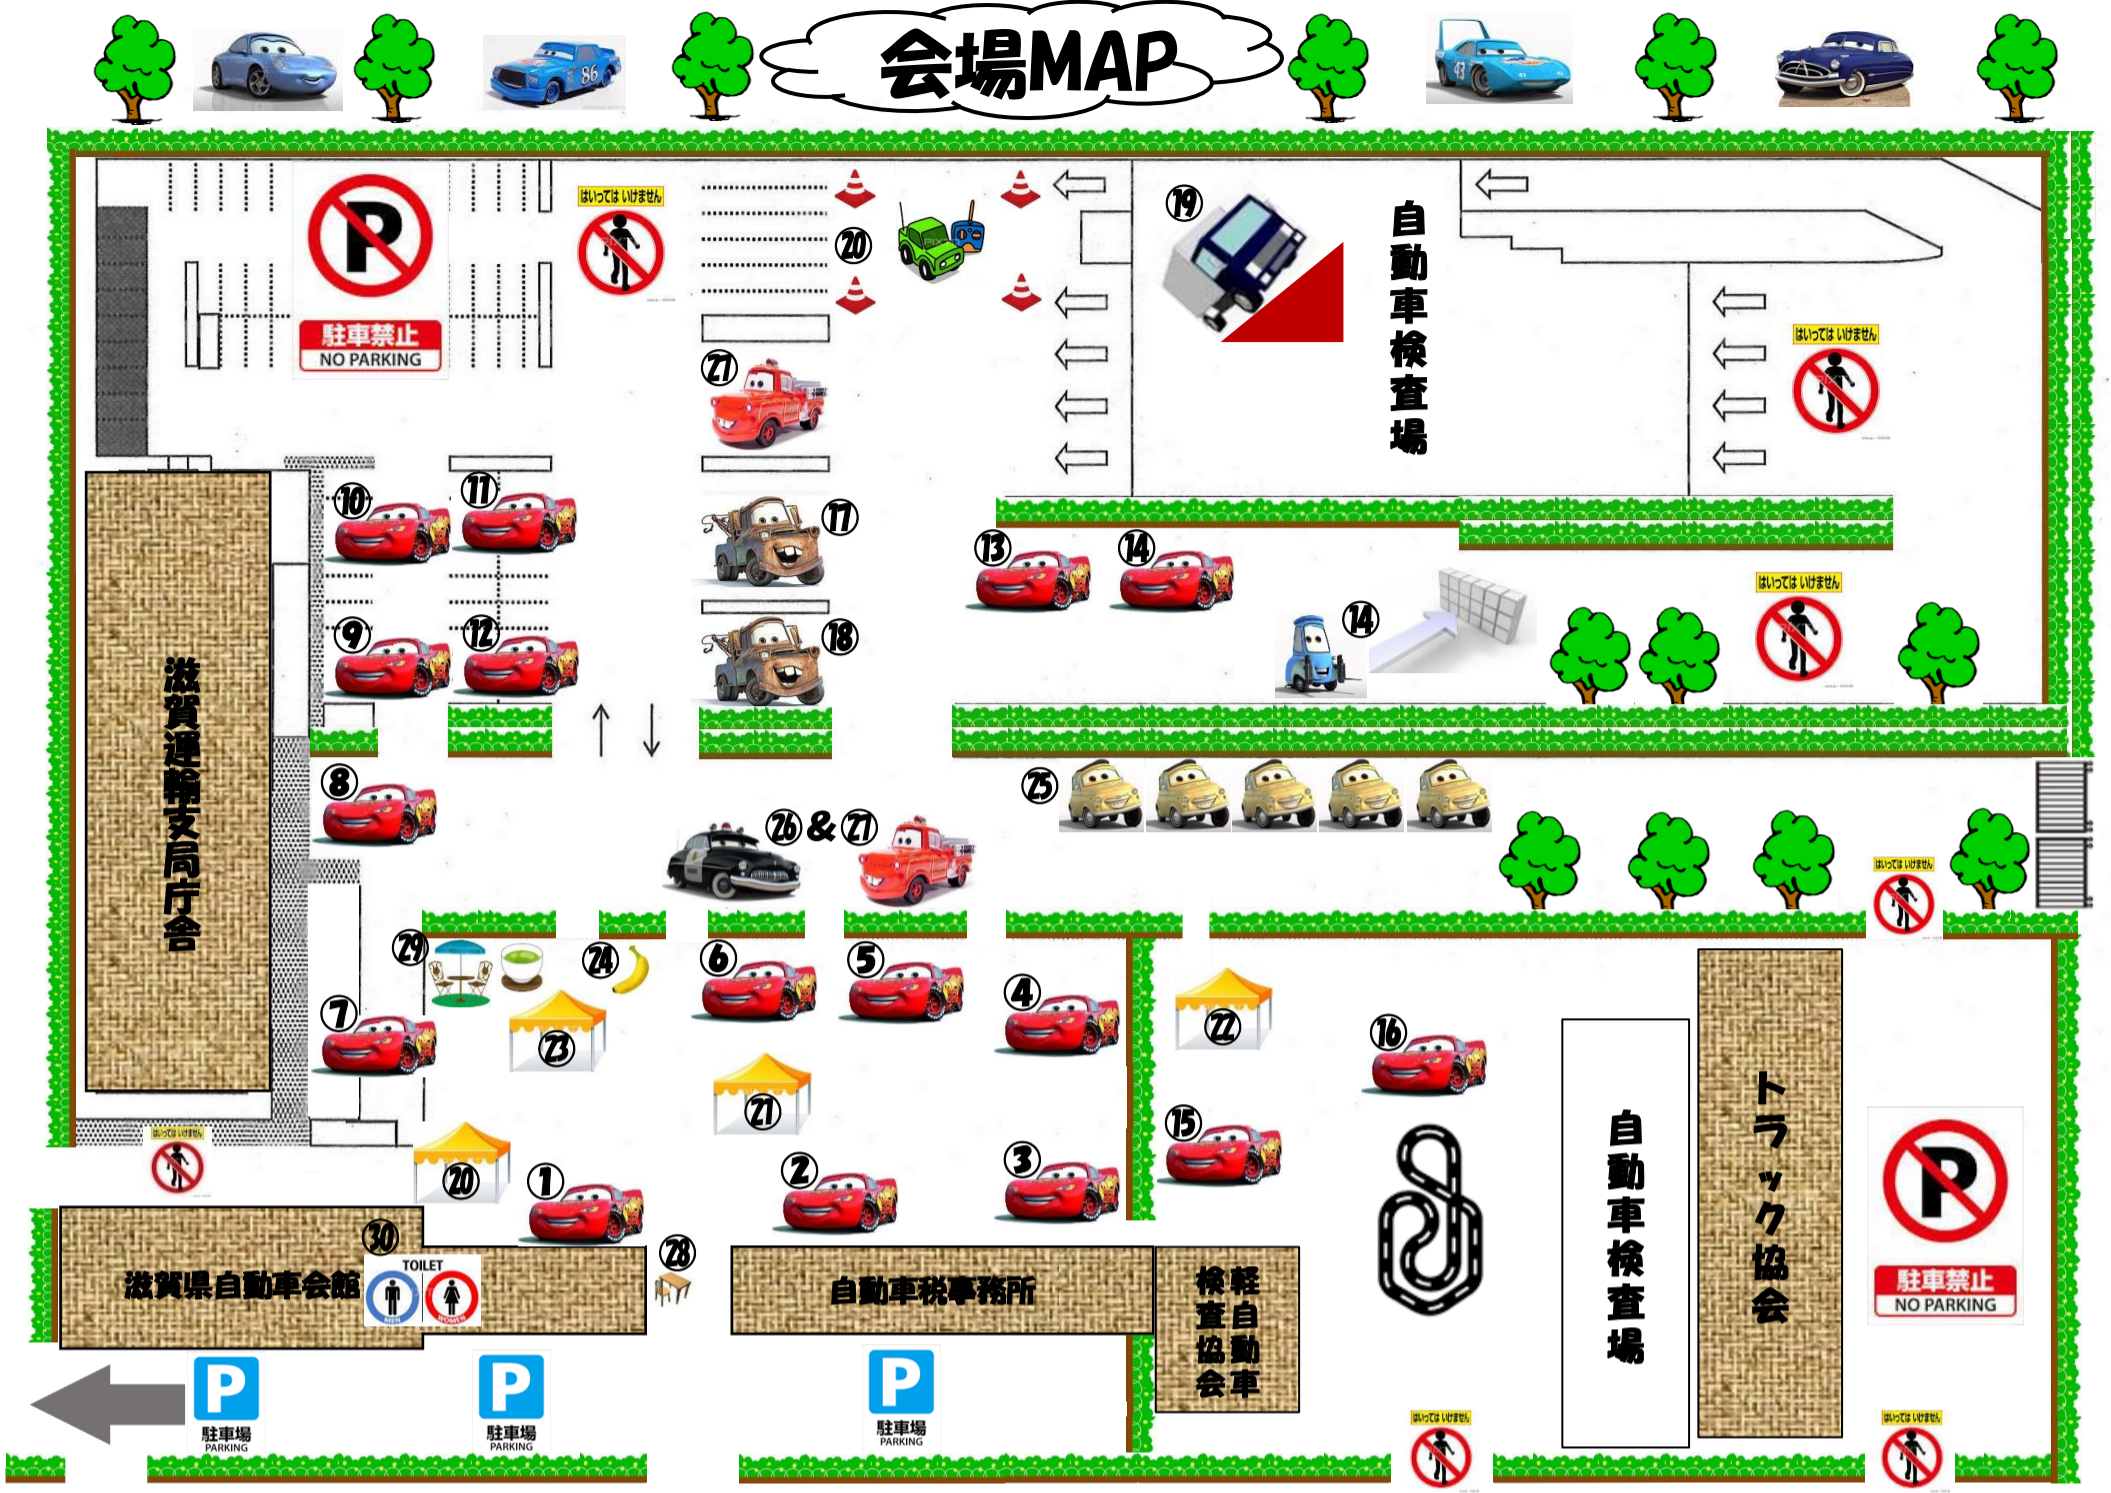

会場MAP

- 1** 滋賀ダイハツ販売
☆車両展示
bjリーグ「滋賀レイクスターズ」の応援車両を展示
☆かき氷コーナー ☆各種ジュースコーナー
- 4** 滋賀ホンダ販売・ホンダテクニカルカレッジ関西
☆車両展示 NSX・NSRのレーサー S660を展示
☆進路相談コーナー
- 7** 滋賀トヨタペット・トヨタ名古屋自動車大学
☆車両展示・試乗 MIRAIの展示・試乗
☆「CoCo壺」カレーコーナー ☆進路相談コーナー
- 10** トヨタカローラ滋賀
☆車両展示 プリウスカップ参戦車の展示
☆ハイブリッド車カットエンジン展示
ハイブリッド車のメカニズムを解説!
- 13** 滋賀三菱自動車販売
☆車両展示
「バリダカ」パジェロ・アウトランダーPHEVの展示
☆ポップコーンブース
- 16** 瀬田工業高等学校
☆コンパクトEV・ゴカート・エコランカー展示・試乗
☆ボン菓子コーナー
- 19** 滋賀運輸支局・自動車検査独立行政法人
☆検査コース見学
転角コースでの傾斜測定の様子を見学
AM10:45～・PM13:00～・PM14:10～
- 22** 日本自動車連盟滋賀支部 (JAF)
☆車両展示
救援に活躍するレッカー車の展示
- 25** ナイツブリッジ
☆車両展示
セブンを勢揃い!
- 28** 受付&アンケート
☆受付
☆アンケート
アンケートに答えて景品をGETしよう!

- 2** 京滋マツダ
☆整備士体験 ☆整備士相談コーナー
MAZDAのつなぎを着て整備の体験!
☆エンジン解体ショー エンジンを目の前で分解!
- 5** スズキ自販滋賀
☆車両展示
ハスラー・隼・セニアカーの展示
- 8** 高山自動車短期大学
☆車両展示
WRCラリー参戦のインプレッサを展示
- 11** ShigaBMW【服部モータース】
☆車両展示
BMWの展示
- 14** 滋賀スバル自動車
☆車両展示
BRZの展示
☆アイサイト体験
- 17** 滋賀日野自動車
☆車両展示
ダカールラリー参戦トラックの展示
☆ペーパークラフトコーナー
- 20** YIC京都工科大学校
☆車両展示
電動ポケバイに乗ってみよう!
☆ラジコンコーナー
- 23** 滋賀県自動車整備振興会・滋賀運輸支局
テクノカレッジ草津
☆落書きカー ワンボックスカーに自由にお絵かき
☆プラ板制作コーナー
- 26** 守山警察署
☆パトカー展示
パトカー来場!
PM13:30～
- 29** 休憩場所

- 3** ファーレン滋賀
☆車両展示
Volkswagen・Audiの車両展示
☆車両診断機デモ 最新型の診断テスター紹介!
- 6** ネットヨタびわこ
☆整備士体験
ネットのつなぎを着て整備の体験!
- 9** 滋賀日産自動車・日産京都自動車大学校
☆車両展示 ☆進路相談コーナー
GT-Rを展示・写真撮影!
☆故障診断実演 リーフの故障診断を実演!
- 12** 滋賀トヨタ自動車・ネットヨタ滋賀
☆車両展示
86レーシングカー・MIRAIの展示
- 15** 中日本自動車短期大学校
☆車両展示
フェラーリの展示
- 18** いすゞ自動車近畿
☆車両展示
天然ガス自動車エルフの展示
- 21** 滋賀県自動車整備振興会 湖南支部
☆?????
何があるかはお楽しみ!
- 24** パナナ職人
☆バナナ彫刻コーナー
バナナ彫刻師 山田恵輔さんによる「バナナ彫刻」
- 27** 湖南広域消防局
☆レスキューデモ
事故車救出のデモンストレーション!
AM11:15～
- 30** TOILET (お手洗い)