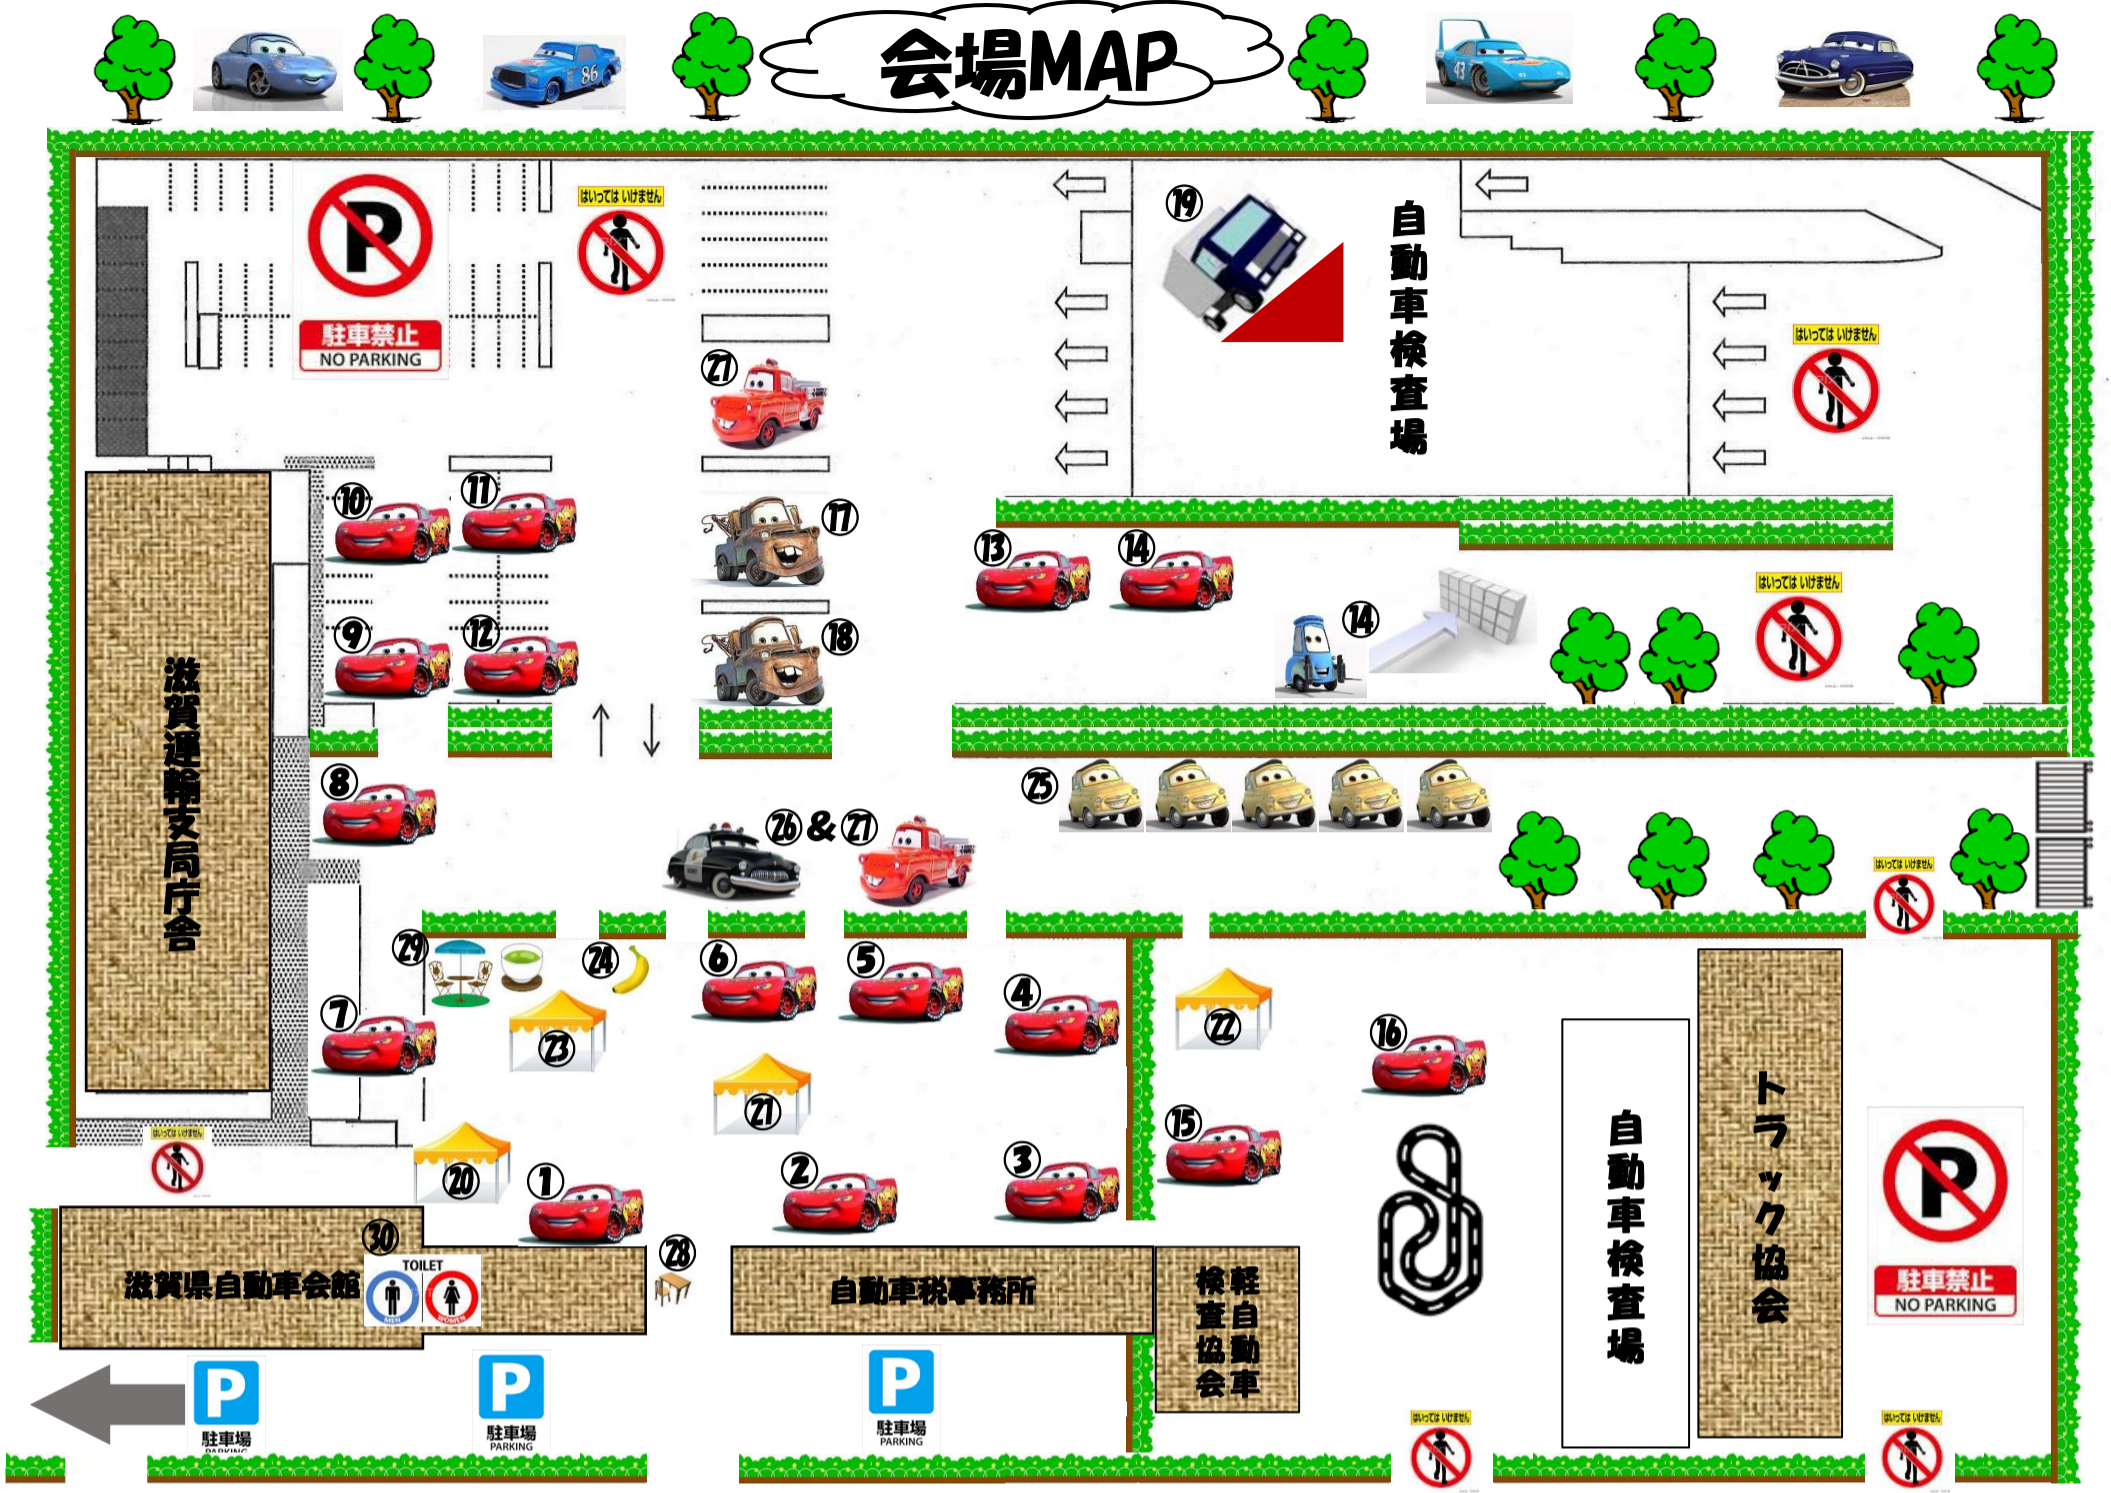

会場MAP

- 1** **滋賀ダイハツ販売**
☆車両展示
bjリーグ「滋賀レイクスターズ」の応援車両を展示
☆かき氷コーナー ☆各種ジュースコーナー
- 4** **滋賀ホンダ販売・ホンダテクニカルカレッジ関西**
☆車両展示 NSX・NSRのレーサー S660を展示
☆進路相談コーナー
- 7** **滋賀トヨタペット・トヨタ名古屋自動車大学**
☆車両展示・試乗 MIRAIの展示・試乗
☆「CoCo壺」カレーコーナー ☆進路相談コーナー
- 10** **トヨタカローラ滋賀**
☆車両展示 プリウスカップ参戦車の展示
☆ハイブリッド車カットエンジン展示
ハイブリッド車のメカニズムを解説!
- 13** **滋賀三菱自動車販売**
☆車両展示
「パリアダカ」パジェロ・アウトランダーPHEVの展示
☆ポップコーンブース
- 16** **瀬田工業高等学校**
☆コンパクトEV・ゴカート・エコランカー展示・試乗
☆ボン菓子コーナー
- 19** **滋賀運輸支局・自動車検査独立行政法人**
☆検査コース見学
転角コースでの傾斜測定の様子を見学
AM10:45～・PM13:00～・PM14:10～
- 22** **日本自動車連盟滋賀支部 (JAF)**
☆車両展示
救援に活躍するレッカー車の展示
- 25** **ナイツブリッジ**
☆車両展示
セブンを勢揃い!
- 28** **受付&アンケート**
☆受付
☆アンケート
アンケートに答えて景品をGETしよう!

- 2** **京滋マツダ**
☆整備士体験 ☆整備士相談コーナー
MAZDAのつなぎを着て整備の体験!
☆エンジン解体ショー エンジンを目の前で分解!
- 5** **スズキ自販滋賀**
☆車両展示
ハスラー・隼・セニアカーの展示
- 8** **高山自動車短期大学**
☆車両展示
WRCラリー参戦のインプレッサを展示
- 11** **ShigaBMW【服部モータース】**
☆車両展示
BMWの展示
- 14** **滋賀スバル自動車**
☆車両展示
BRZの展示
☆アイサイト体験
- 17** **滋賀日野自動車**
☆車両展示
ダカールラリー参戦トラックの展示
☆ペーパークラフトコーナー
- 20** **YIC京都工科大学校**
☆車両展示
電動ボケバイに乗ってみよう!
- 23** **滋賀県自動車整備振興会・滋賀運輸支局テクノカレッジ草津**
☆落書きカー ワンボックスカーに自由にお絵かき
☆プラ板制作コーナー
- 26** **守山警察署**
☆パトカー展示
パトカー来場!
PM13:30～
- 29** **休憩場所**

- 3** **ファーレン滋賀**
☆車両展示
Volkswagen・Audiの車両展示
☆車両診断機デモ 最新型の診断テスター紹介!
- 6** **ネットヨタびわこ**
☆整備士体験
ネットのつなぎを着て整備の体験!
- 9** **滋賀日産自動車・日産京都自動車大学**
☆車両展示 ☆進路相談コーナー
GT-Rを展示・写真撮影!
☆故障診断実演 リーフの故障診断を実演!
- 12** **滋賀トヨタ自動車・ネットヨタ滋賀**
☆車両展示
86レーシングカー・MIRAIの展示
- 15** **中日本自動車短期大学**
☆車両展示
フェラーリの展示
- 18** **いすゞ自動車近畿**
☆車両展示
天然ガス自動車エルフの展示
- 21** **滋賀県自動車整備振興会 湖南支部**
☆?????
何があるかはお楽しみ!
- 24** **バナナ職人**
☆バナナ彫刻コーナー
バナナ彫刻師 山田恵輔さんによる「バナナ彫刻」
- 27** **湖南広域消防局**
☆レスキューデモ
事故車救出のデモンストレーション!
AM11:15～
- 30** **TOILET (お手洗い)**