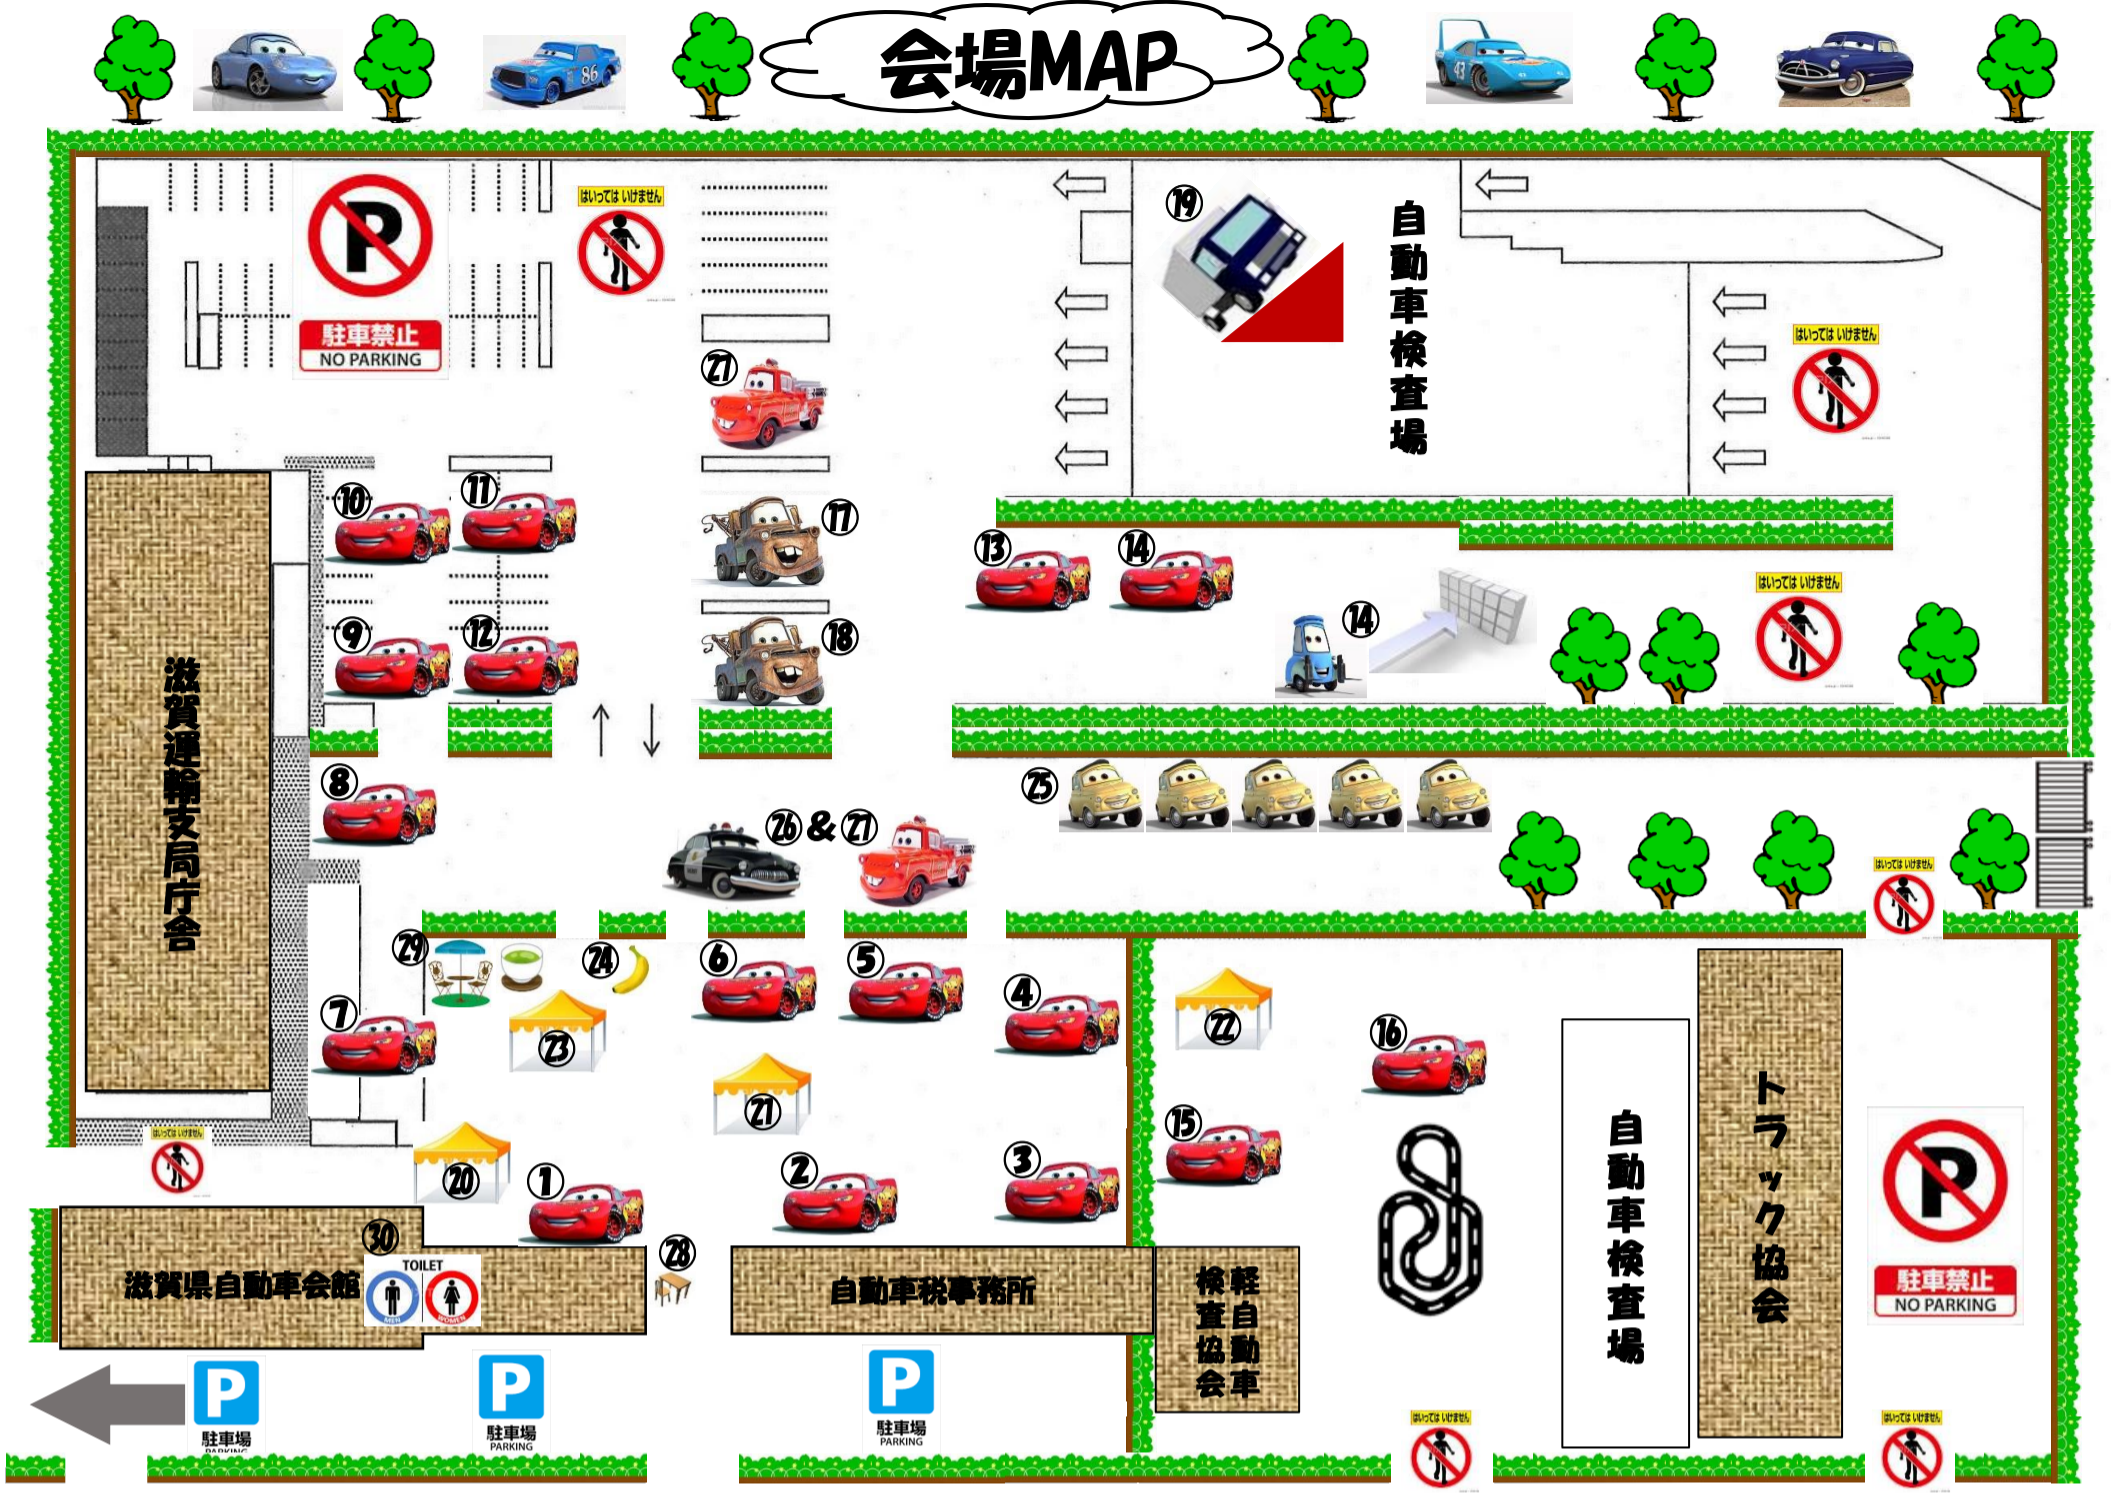

会場MAP

- ① 滋賀ダイハツ販売**
☆車両展示
bjリーグ「滋賀レイクスターズ」の応援車両を展示
☆かき氷コーナー
- ④ 滋賀ホンダ販売・ホンダテクニカルカレッジ関西**
☆車両展示 NSX・NSRのレーサー S660を展示
☆進路相談コーナー
- ⑦ 滋賀トヨタペット・トヨタ名古屋自動車大学**
☆車両展示・試乗 MIRAIの展示・試乗
☆「CoCo壺」カレーコーナー ☆進路相談コーナー
- ⑩ トヨタカローラ滋賀**
☆車両展示 プリウスカップ参戦車の展示
☆ハイブリッド車カットエンジン展示
ハイブリッド車のメカニズムを解説!
- ⑬ 滋賀三菱自動車販売**
☆車両展示
「バリダカ」パジェロ・アウトランダーPHEVの展示
☆ポップコーンブース
- ⑯ 瀬田工業高等学校**
☆コンパクトEV・ゴカート・エコランカー展示・試乗
☆ボン菓子コーナー
- ⑲ 滋賀運輸支局・自動車検査独立行政法人**
☆検査コース見学
転角コースでの傾斜測定の様子を見学
AM10:45～・PM13:00～・PM14:10～
- ⑳ 日本自動車連盟滋賀支部 (JAF)**
☆車両展示
救援に活躍するレッカー車の展示
- ㉕ ナイツブリッジ**
☆車両展示
セブンを勢揃い!
- ㉘ 受付&アンケート**
☆受付
☆アンケート
アンケートに答えて景品をGETしよう!

- ② 京滋マツダ**
☆整備士体験 ☆整備士相談コーナー
MAZDAのつなぎを着て整備の体験!
☆エンジン解体ショー エンジンを目の前で分解!
- ⑤ スズキ自販滋賀**
☆車両展示
ハスラー・隼・セニアカーの展示
- ⑧ 高山自動車短期大学**
☆車両展示
WRCラリー参戦のインプレッサを展示
- ⑪ ShigaBMW【服部モータース】**
☆車両展示
BMWの展示
- ⑭ 滋賀スバル自動車**
☆車両展示
BRZの展示
☆アイサイト体験
- ⑰ 滋賀日野自動車**
☆車両展示
ダカールラリー参戦トラックの展示
☆ペーパークラフトコーナー
- ㉚ YIC京都工科大学校**
☆車両展示
電動ボケバイに乗ってみよう!
- ㉛ 滋賀県自動車整備振興会・滋賀運輸支局テクノカレッジ草津**
☆落書きカー ワンボックスカーに自由にお絵かき
☆プラ板制作コーナー
- ㉞ 守山警察署**
☆パトカー展示
パトカー来場!
PM13:30～
- ㉟ 休憩場所**

- ③ ファーレン滋賀**
☆車両展示
Volkswagen・Audiの車両展示
☆車両診断機デモ 最新型の診断テスター紹介!
- ⑥ ネットヨタびわこ**
☆整備士体験
ネットのつなぎを着て整備の体験!
- ⑨ 滋賀日産自動車・日産自動車大学**
☆車両展示 ☆進路相談コーナー
GT-Rを展示・写真撮影!
☆故障診断実演 リーフの故障診断を実演!
- ⑫ 滋賀トヨタ自動車・ネットヨタ滋賀**
☆車両展示
86レーシングカー・MIRAIの展示
- ⑮ 中日本自動車短期大学**
☆車両展示
フェラーリの展示
- ⑱ いすゞ自動車近畿**
☆車両展示
天然ガス自動車エルフの展示
- ㉜ 滋賀県自動車整備振興会 湖南支部**
☆?????
何があるかはお楽しみ!
- ㉝ パナナ職人**
☆バナナ彫刻コーナー
バナナ彫刻師 山田恵輔さんによる「バナナ彫刻」
- ㉟ 湖南広域消防局**
☆レスキューデモ
事故車救出のデモンストレーション!
AM11:15～
- ㊳ TOILET (お手洗い)**