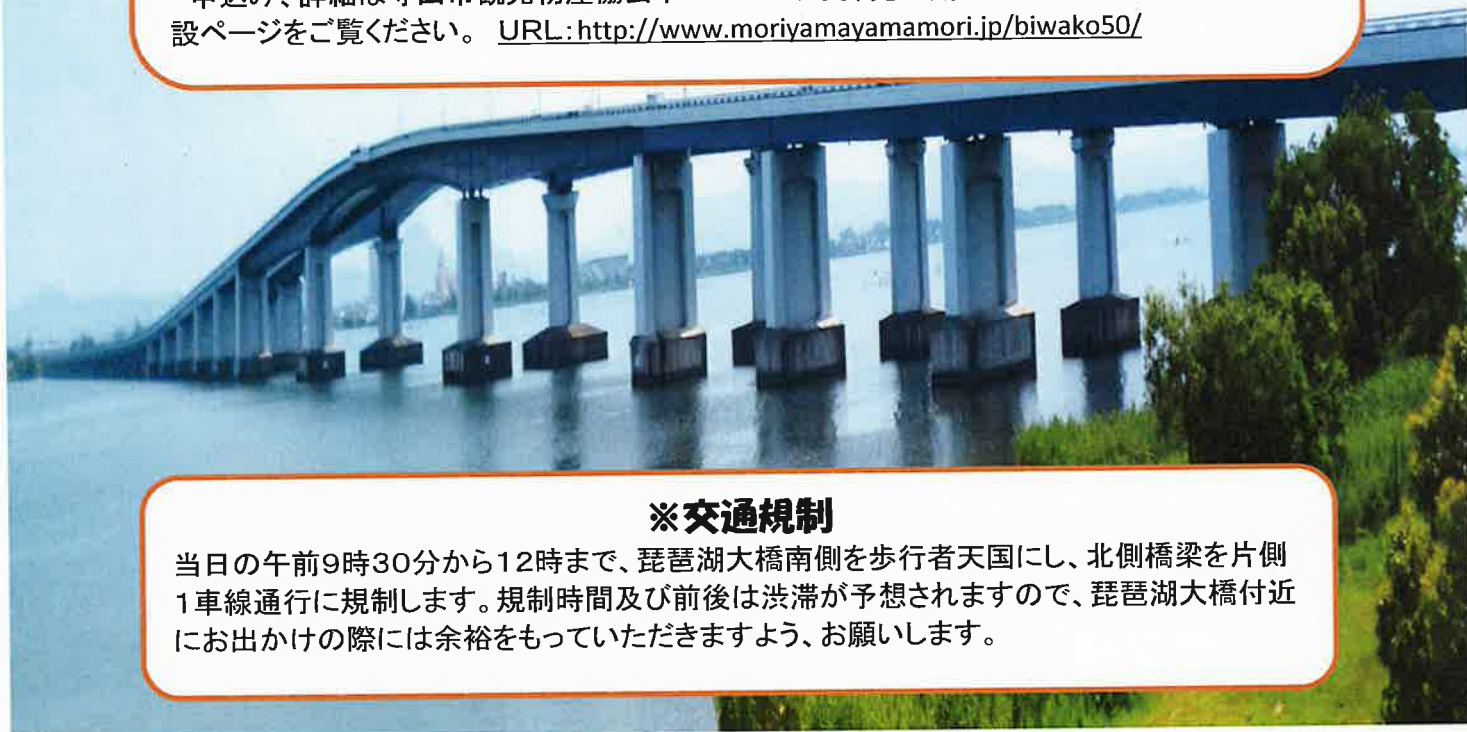

## ピエリ守山駐車場会場

- 琵琶湖の幸を味わう（琵琶湖でとれた湖魚等の販売）
- 琵琶湖クルージング（米プラザ港棧橋とピエリ守山港棧橋を往復する無料の往復船を運航）
- 熱気球体験☆（熱気球で上空30～40mまで上昇し、大パノラマを体験）

## その他

- ドラゴンボート披露
- 漁船クルージング
- 琵琶湖大橋フォトコンテスト その他

※☆が付いている催しは事前予約が必要となります。

申込み、詳細は守山市観光物産協会ホームページ内、琵琶湖大橋開通50周年記念事業特設ページをご覧ください。 [URL: http://www.moriyamayamamori.jp/biwako50/](http://www.moriyamayamamori.jp/biwako50/)

## ※交通規制

当日の午前9時30分から12時まで、琵琶湖大橋南側を歩行者天国にし、北側橋梁を片側1車線通行に規制します。規制時間及び前後は渋滞が予想されますので、琵琶湖大橋付近にお出かけの際には余裕をもっていただきますよう、お願いします。