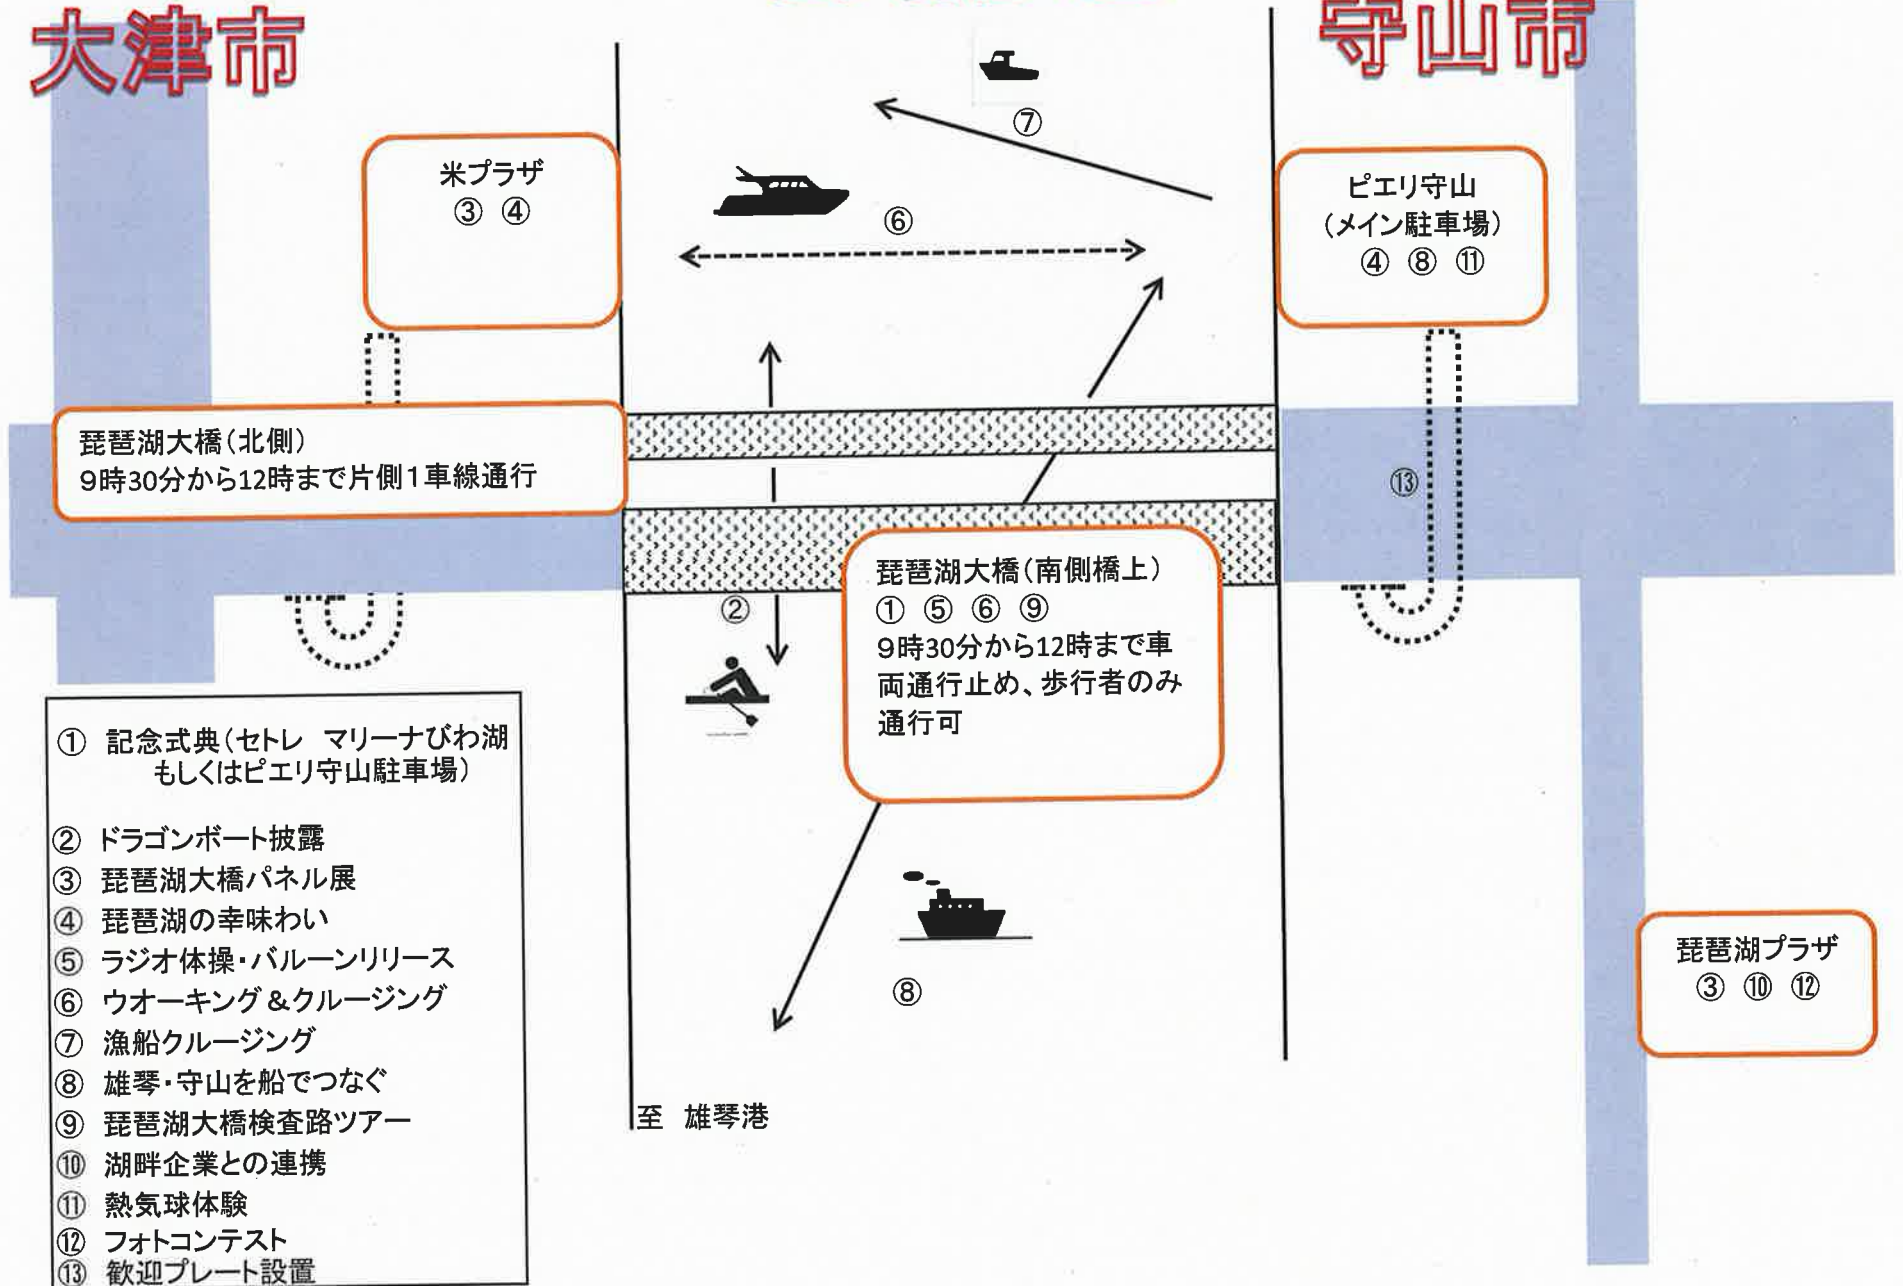

会場設営

大津市

守山市

米プラザ
③ ④

ピエリ守山
(メイン駐車場)
④ ⑧ ⑪

琵琶湖大橋(北側)
9時30分から12時まで片側1車線通行

琵琶湖大橋(南側橋上)
① ⑤ ⑥ ⑨
9時30分から12時まで車
両通行止め、歩行者のみ
通行可

- ① 記念式典(セトレ マリーナびわ湖
  もしくはピエリ守山駐車場)
- ② ドラゴンボート披露
- ③ 琵琶湖大橋パネル展
- ④ 琵琶湖の幸味わい
- ⑤ ラジオ体操・バルーンリリース
- ⑥ ウォーキング&クルージング
- ⑦ 漁船クルージング
- ⑧ 雄琴・守山を船でつなぐ
- ⑨ 琵琶湖大橋検査路ツアー
- ⑩ 湖畔企業との連携
- ⑪ 熱気球体験
- ⑫ フォトコンテスト
- ⑬ 歓迎プレート設置

琵琶湖プラザ
③ ⑩ ⑫

至 雄琴港